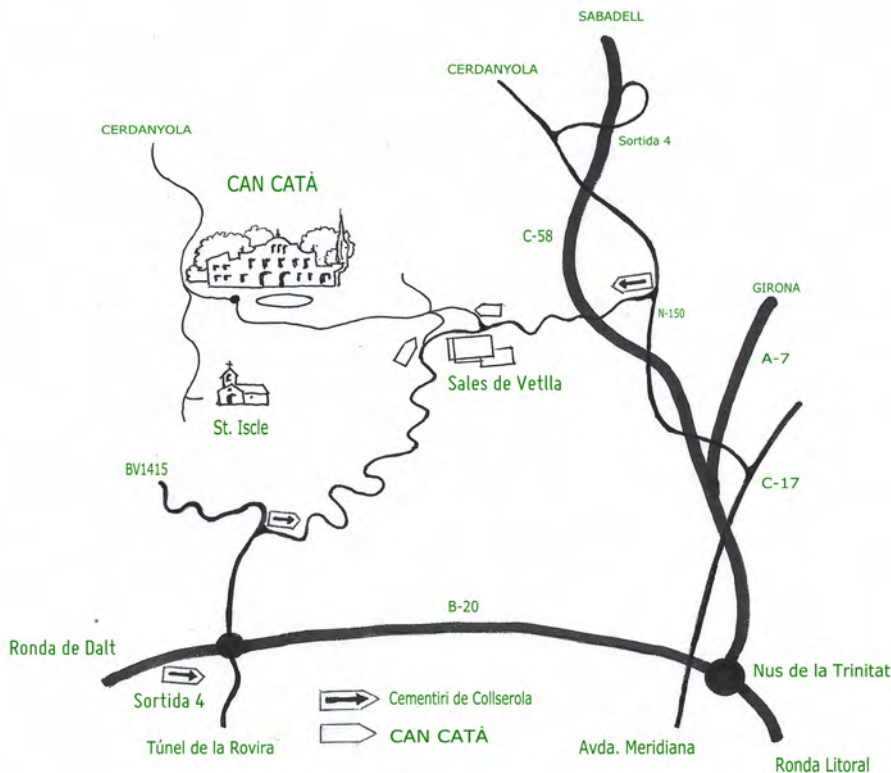

COM ARRIBAR-HI EN TRANSPORT PRIVAT Situació 41° 28' 12.43" N 02° 09' 01.01" E

COM ARRIBAR-HI EN TRANSPORT PÚBLIC TMB Bus 102 : Parada Pça. Complex Funerari

Per anar a Can Catà Natura podeu :

Agafar la Línia 5 de fins l'estació d'HORTA Sortiu pel carrer Tajo, i davant trobareu la parada del Bus 102, que us durà en 20 m. a l'entrada de la finca de Can Catà, on us rebrem i des d'on caminarem 5 m. pel bosc fins arribar a la masia per començar l'activitat.

O bé :

Anar amb la Línia 3 de fins a Valldaura, quan sortiu heu de caminar 100 ms. fins trobar la parada del Bus 102, que us durà en 15 m. a l'entrada de la finca de Can Catà, on us rebrem i des d'on caminarem 5 m. pel bosc fins arribar a la masia per començar l'activitat.

Codi

- Origen i final de la línia
- Parades de la línia
- Recorregut de la línia
- C.S.S. Llocs d'interès
- Estació de Metro